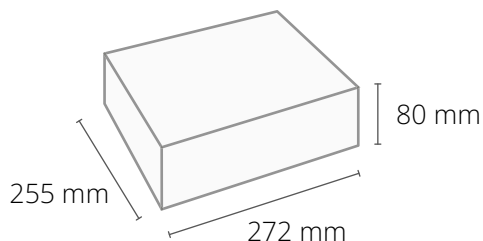

Na zdrowie

ELEMENTY ZESTAWU

- Worek na oczy z lawendą
- Mix antysmogowy
- Suplement natury
- Herbata w torebce
- miód wielokwiatowy, 120 g
- wypełnienie pudełka

BRANDING

- wszystkie elementy zestawu
- kartka, nadruk full color, papier biały eko lub kraft, format A6
- na pudełku:
  - etykieta, nadruk full color, Ø: 70 mm, lub
  - sznurek jutowy z bilecikiem, nadruk full color, papier biały eko lub kraft, 50 × 70 mm

WYMIARY PUDEŁKA