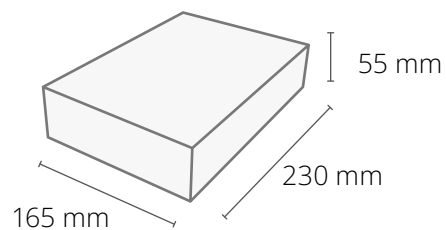

WYMIARY PUDEŁKA