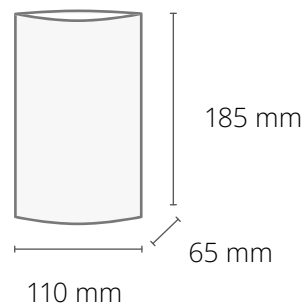

WYMIARY

DODATKI DO SOLI

lawenda

suszona
pomarańcza

cynamon

płatki róż

UŻYWAMY
PAPIERÓW Z
CERTYFIKATEM
FSC