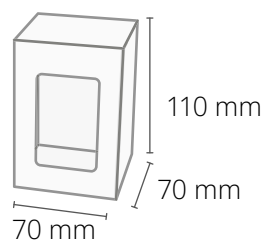

Chrobotek w doniczce

Chrobotek w drewnianej doniczce. Wygląda zjawiskowo jest dostępny w różnych kolorach, kształtach doniczek i... nie trzeba go podlewać, bo pobiera wilgoć z powietrza.

BRANDOWANE ELEMENTY

- grawer na doniczce, max. rozmiar:
- kwadratowa 40 × 40 mm
- okrągła 30 × 40 mm
- etykieta full color na pudełku, Ø: 40 mm

POZOSTAŁE ELEMENTY

- mech chrobotek w wybranym kolorze
- wybrana doniczka
- insert z informacją o mchu
- pudełko kraft z okienkiem

WYMIARY