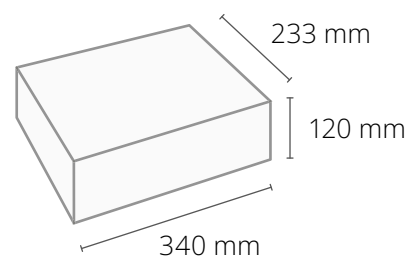

WYMIARY PUDEŁKA