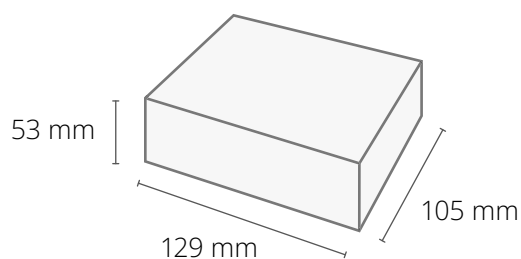

Kompaktowe BeeLove

Kompaktowy zestaw wypełniony pszczelimi fantami.
Śweczka z węzy, kula siewna z nasionami roślin
miododajnych i miodek naturalny.

BRANDOWANE ELEMENTY

- wkładka wewnętrzna, nadruk full color, papier kraft
- etykieta full color na słoiczku, 52 × 20 mm
- etykieta full color na wieczku, Ø: 25 mm
- kolor bee bomby
- owijka na pudełko, nadruk full color, papier biały eko lub kraft

- Opcjonalnie:
- od 500 szt. nadruk na pudełku

POZOSTAŁE ELEMENTY

- śweczka z węzy pszczelej
- bee bomba
- miód w słoiczku
- etykieta z instrukcją na spodzie słoiczka, Ø: 25 mm
- pudełko kraft

WYMIARY