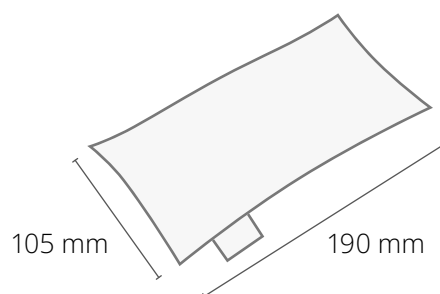

Ogrzewacz z pestkami wiśni

Rozgrzewa tak jak wiśniówka, ale nie boli po nim głowa. Ręcznie szyty worek z Twoim brandem zawiera pestki wiśni, które doskonale magazynują ciepło. Doskonały wybór na chłodne, jesienno-zimowe dni.

BRANDOWANE ELEMENTY

- wybór wzoru materiału
- metka z logo (czarno - biała), 30 × 20 mm
- owijka, nadruk full color, papier biały eko lub kraft, 90 × 219 mm

- Opcjonalnie:
- bezpośredni zadruk materiału full color

POZOSTAŁE ELEMENTY

- wypełnienie z pestkami wiśni

WYMIARY

PRZYKŁADOWE WZORY MATERIAŁÓW