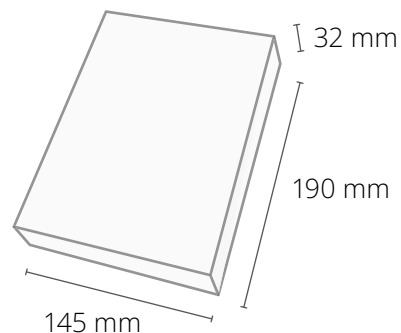

Bee Bomby - zestaw w etui

Pudełeczko zawiera cztery bee bomby wkomponowane w etui. Oprócz standardowych bomb z mieszanką miododajną, oferujemy również wersje kolorowe.

Barwy odpowiadają kolorom roślin zawartych w bombach. Wybierz swój zestaw!

BRANDOWANE ELEMENTY

- wkładka wewnętrzna nadruk full color, papier kraft,
- owijka na pudełko, nadruk full color, papier biały eko lub kraft
- kolor bomb do wyboru

1. Opcjonalnie:
2. od 500 szt. nadruk na pudełku

POZOSTAŁE ELEMENTY

- 4 wybrane bomby
- pudełko kraft

WYMIARY