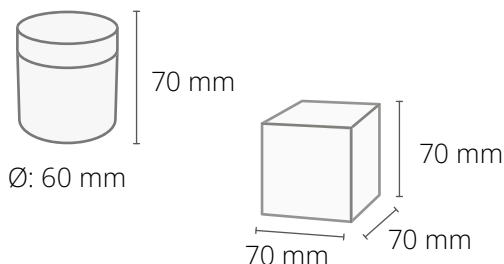

Świeca perłowa

Mieniający się, roślinny wosk w formie sypkich perełek. Wystarczy włożyć w niego knot, dodać zapach i świeca gotowa. Po zgaszeniu i wyjęciu knota, pozostały wosk jest jak nowy!

Wosk perłowy w eleganckim szkle. W pudełeczku znajdują się 3 knoty i wybrany olejek zapachowy.

BRANDOWANE ELEMENTY

- pudełko, jednostronny nadruk full color, papier biały eko lub kraft
- etykieta UV na słoiczku, 60 × 40 mm
- etykieta na wieczku słoika, Ø: 45 mm

POZOSTAŁE ELEMENTY

- 50 g perłowego wosku roślinnego
- 3 knoty
- wybrany olejek zapachowy 2 ml
- szklany elegancki pojemnik na wosk, 120 ml

WYMIARY