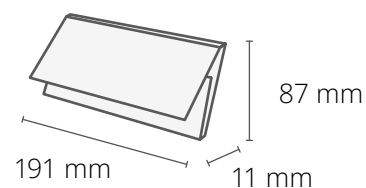

Eko choco mała 53 g

Czekolada - prezentowy klasyk. Trudno przejść obok niej obojętnie. Szczególnie, jeśli jest robiona ręcznie, ma w sobie zatopione owoce i jest pięknie zapakowana w czekoladownik!

BRANDOWANE ELEMENTY	• czekoladownik, nadruk dwustronny, full color, papier biały eko lub kraft
POZOSTAŁE ELEMENTY	• wybrana czekolada z dodatkami

WYMIARY

MAŁE czekolady bez cukru 53 g

BIAŁE

pistacja i aronia   truskawka i wiśnia   truskawka

MLECZNE

truskawka i aronia   śliwka i jabłko   truskawka   porzeczka i żurawina

CZARNE

pistacja i migdał   truskawka

Dostępne również w wersji z certyfikatem BIO.