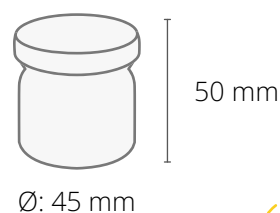

Kompaktowe BeeLove

Kompaktowy zestaw wypełniony pszczelimi fantami.
Śweczka z węzy, kula siewna z nasionami roślin
miododajnych i miodek naturalny.

BRANDOWANE ELEMENTY

- wkładka wewnętrzna, nadruk full color, papier kraft
- etykieta full color na słoiczku, 52 × 20 mm
- etykieta full color na wieczku, Ø: 25 mm
- kolor bee bomby
- owijka na pudełko, nadruk full color, papier biały eko lub kraft

- Opcjonalnie:
- od 500 szt. nadruk na pudełku

POZOSTAŁE ELEMENTY

- śweczka z węzy pszczelej
- bee bomba
- miód w słoiczku
- etykieta z instrukcją na spodzie słoiczka, Ø: 25 mm
- pudełko kraft

WYMIARY