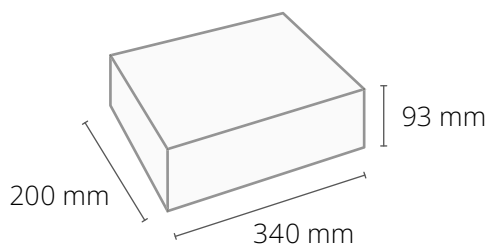

WYMIARY PUDEŁKA

Na zdrowie

ELEMENTY ZESTAWU

- Worek na oczy z lawendą
- Mix antysmogowy
- Suplement natury
- Herbata w torebce
- miód wielokwiatowy, 120 g
- wypełnienie pudełka

BRANDING

- wszystkie elementy zestawu
- kartka, nadruk full color, papier biały eko lub kraft, format A6
- na pudełku:
 - etykieta, nadruk full color, Ø: 70 mm, lub
 - sznurek jutowy z bilecikiem, nadruk full color, papier biały eko lub kraft, 50 × 70 mm