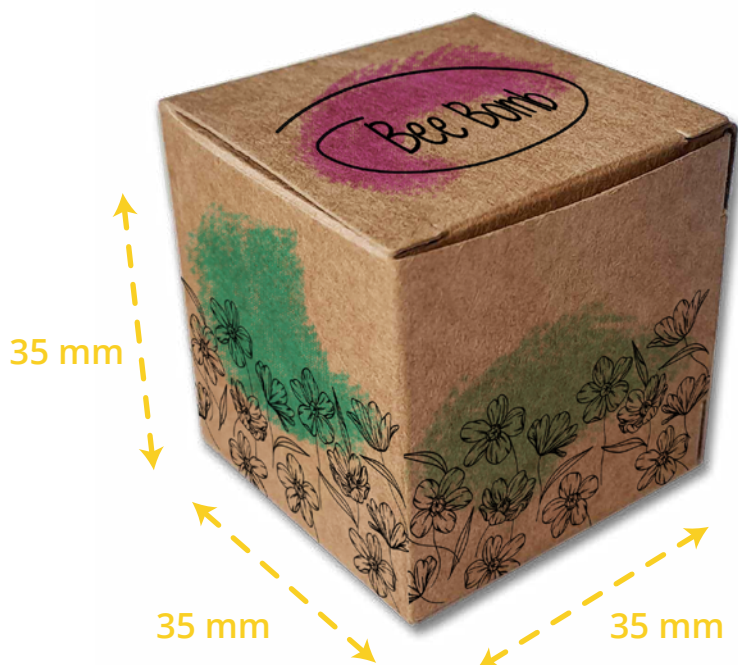

Bee Bomba w pudełeczku

Bee Bomba to specjalnie utwardzona kulka pełna nasion i biohumusu. Zawiera kompozycję polskich dzikich kwiatów miododajnych.

Rzuć Bee Bombę na miejski nieużytek, zniszczony klomb albo rozgnieć do doniczki na parapecie – stworzysz kwietną łąkę, czyli prawdziwy bufet dla pszczół!