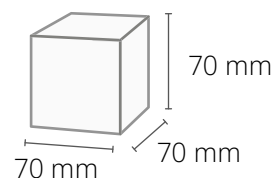

BRANDOWANE
ELEMENTY

- pudełko, jednostronny nadruk full color, papier biały eko lub kraft
- etykieta full color na doniczkę ceramiczną, Ø: 30 mm

POZOSTAŁE
ELEMENTY

- nasiona wybranej rośliny w biodegradowalnej kapsułce
- doniczka torfowa lub ceramiczna
- krążek torfowy / krążek kokosowy

WYMIARY