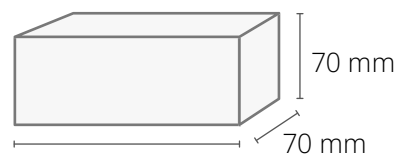

160 mm

DOSTĘPNE OLEJKI ZAPACHOWE DO ŚWIEC PERŁOWYCH

bawełna

bez

cynamon

czekolada

drzewko
świąteczne

jabłko
pieczone

kokos

lawenda

mango

pomarańcza

piernik

róża

trawa
cytrynowa

wanilia