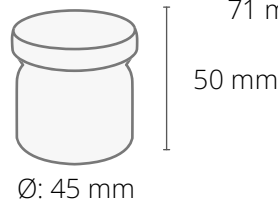

POZOSTAŁE
ELEMENTY

- nasiona wybranej rośliny w biodegradowalnej kapsułce
- drewniana łyżeczka
- miód w słoiczku
- etykieta informacyjna na spodzie słoiczka, Ø: 25 mm