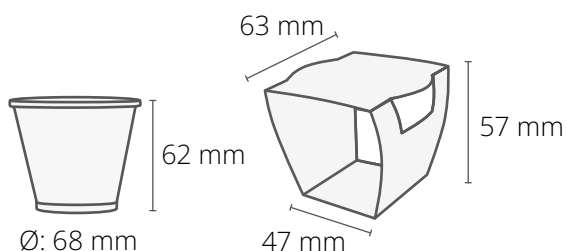

BRANDOWANE
ELEMENTY

- etykieta full color na wiaderku, Ø: 25 mm
- owijka z instrukcją sadzenia, nadruk full color, papier biały eko lub kraft

POZOSTAŁE
ELEMENTY

- metalowe wiaderko - spytaj o kolory
- nasiona wybranej rośliny w biodegradowalnej kapsułce
- krążek torfowy / krążek kokosowy

WYMIARY