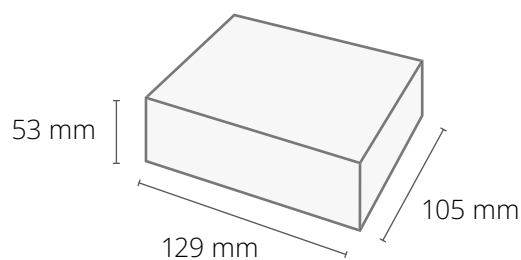

POZOSTAŁE ELEMENTY

- doniczka ceramiczna
- nasiona wybranej rośliny w biodegradowalnej kapsułce
- krążek torfowy / krążek kokosowy
- pudełko kraft

WYMIARY

Podwójne roślinne etui

Ten sam rozmiar, dwie doniczki.
Bo od przybytku głowa nie boli!