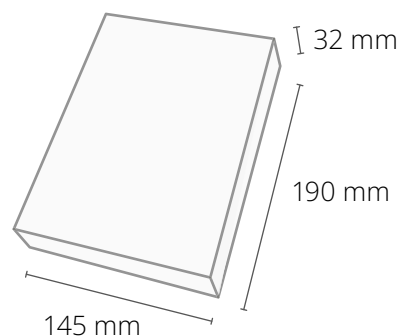

WYMIARY PUDEŁKA