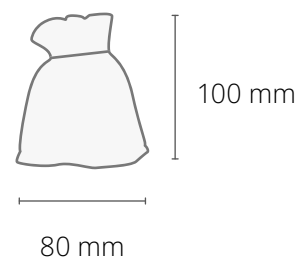

WYMIARY

UŻYWAMY
PAPIERÓW Z
CERTYFIKATEM
FSC