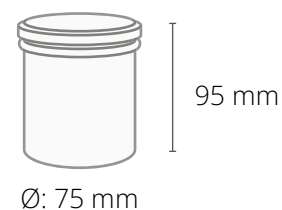

WYMIARY

DODATKI DO SOLI

DOSTĘPNE KOLORY WIECZEK

UŻYWAMY PAPIERÓW Z CERTYFIKATEM FSC