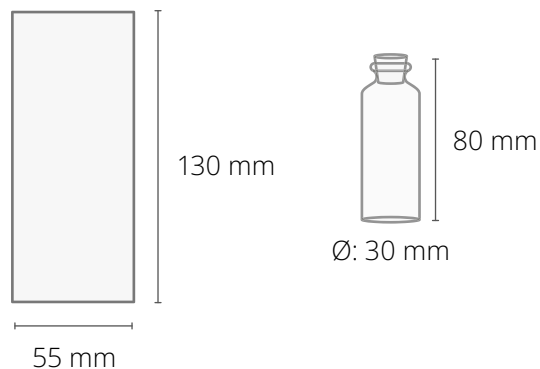

BRANDOWANE ELEMENTY

- podkładka z instrukcją sadzenia na odwrocie, nadruk dwustronny full color, papier biały eko lub kraft

POZOSTAŁE ELEMENTY

- confetti z papieru nasiennego
- szklana fiolka z korkiem

WYMIARY