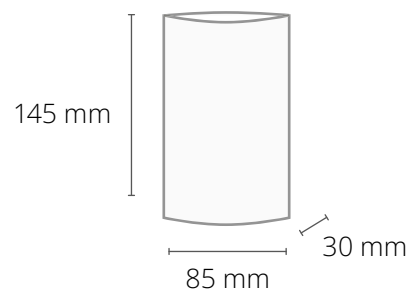

Ekosaszetka

Ekosaszetki skrywają nasiona wybranej rośliny i środowisko startowe dla jej rozwoju. Kiedy roślinka podrośnie, bardzo łatwo przesadzić ją do większego pojemnika lub wprost do natury.

BRANDOWANE ELEMENTY

- etykieta, full color, 75 × 80 mm
- instrukcja, nadruk full color, papier biały eko, 50 × 70 mm

POZOSTAŁE ELEMENTY

- kraftowa saszetka
- nasiona wybranej rośliny w biodegradowalnej kapsułce
- krążek torfowy / krążek kokosowy

WYMIARY