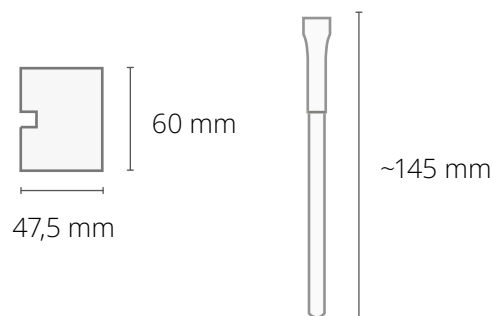

Papierowy długopis

Długopis wykonany z papieru - dostępny we wszystkich kolorach tęczy i przyjazny naturze. Dołączamy do niego kapsułkę z wybranymi nasionami i wkładamy w dopasowane opakowanie. Można popisać się ekologią. ;)

Dostępne kolory długopisów:

BRANDOWANE ELEMENTY

- nakładka na długopis z instrukcją sadzenia na rewersie: nadruk full color, papier biały eko lub kraft
- Opcjonalnie:
  - nadruk na długopisie w nakładkach wielokrotności 100 szt., max. 6 × 50 mm
  - ponad 50 szt., kolorowy długopis

POZOSTAŁE ELEMENTY

- długopis wykonany z papieru
- nasiona wybranej rośliny w biodegradowalnej kapsułce

WYMIARY