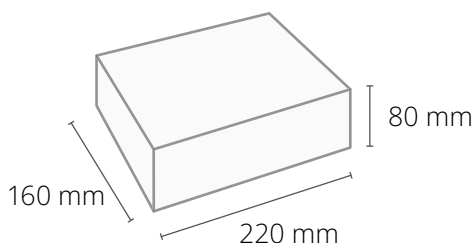

Eko bibelotki

ELEMENTY ZESTAWU

- Bukiet we fiolce
- Plant stick
- Rosnący ołówek
- Bee Bomba w słoiczku
- czekoladowe serduszko
- wypełnienie pudełka

BRANDING

- wszystkie elementy zestawu
- kartka, nadruk full color, papier biały eko lub kraft, format A6
- na pudełku:
  - etykieta, nadruk full color, $\varnothing$: 60 mm, lub
  - sznurek jutowy z bilecikiem, nadruk full color, papier biały eko lub kraft, 50 × 70 mm

WYMIARY PUDEŁKA