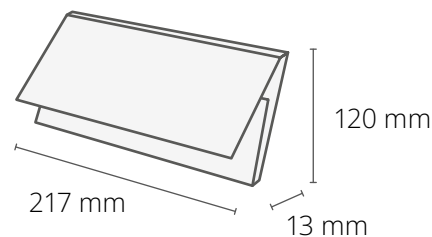

DUŻE czekolady 105 g

BIAŁE

pistacja
i migdał

truskawka
i wiśnia

truskawka

MLECZNE

truskawka i
aronia

śliwka i
jabłko

czzerwona
i czarna
porzeczka

pistacja
i aronia

CZARNE

pistacja

truskawka

żurawina

GORZKIE 72%

truskawka,
jabłko i śliwka

pistacja i
migdał

truskawka