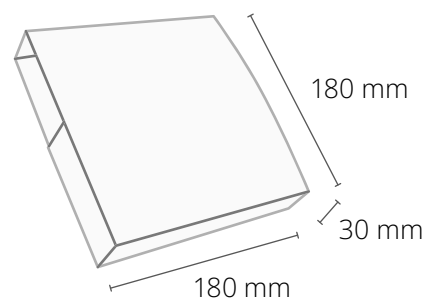

Ciepło i spokój

Dwupak zawierający ogrzewacz z pestkami wiśni i worek na oczy z lawendą.
Coś dla prawdziwych jesieniar i jesieniarzy!

ELEMENTY ZESTAWU

- Worek na oczy z lawendą
- Ogrzewacz z pestkami wiśni

BRANDING

- wybór wzoru materiału
- 2× metka z logo (czarno - biała), 30 × 20 mm
- opakowanie, nadruk full color, papier biały eko lub kraft

WYMIARY