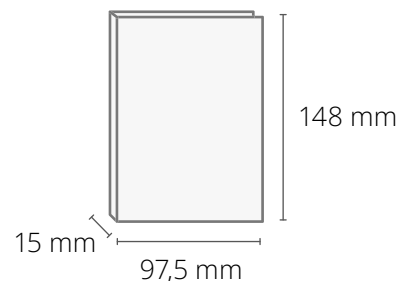

BRANDOWANE
ELEMENTY

- kartka z nadrukiem dwustronnym full color, papier biały eko lub kraft, format A5 składane do A6

POZOSTAŁE
ELEMENTY

- wybrany czekoladowy medalion

WYMIARY