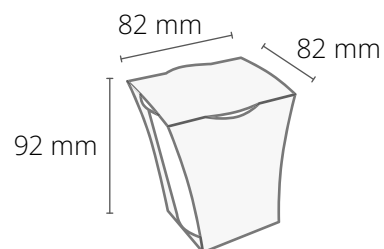

Eko kubek

Jeden z naszych klasyków - zestaw do uprawy roślinki w ekologicznym kubku. Całość zamknięta owijką. Mnóstwo miejsca na branding!

BRANDOWANE ELEMENTY

- etykieta full color na kubek, Ø: 35 mm
- owijka z instrukcją sadzenia, nadruk full color, papier biały eko lub kraft

* Opcjonalnie:

- możliwy bezpośredni nadruk na kubku, w nakładach wielokrotności 1000 szt.

POZOSTAŁE ELEMENTY

- papierowy kubek 250 ml, kraft lub biały
- nasiona wybranej rośliny w biodegradowalnej kapsułce
- krążek torfowy / krążek kokosowy

WYMIARY