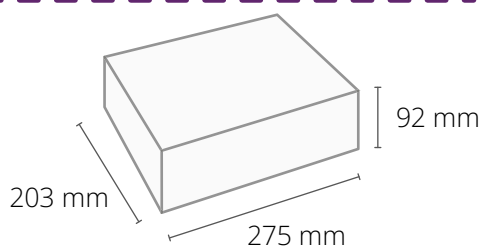

WYMIARY PUDEŁKA