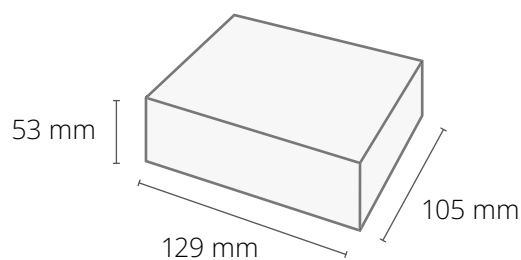

Diorama

**Wszyscy znamy spotkania, które mogły być mailem.
A co powiecie na spotkania, które są pudełkiem? :)**

Miniatura spotkania firmowego, nie tylko dla tych na home office.
Na stole konferencyjnym stoi m.in. doniczka z wybraną roślinką.

BRANDOWANE ELEMENTY

- wkładka wewnętrzna, nadruk full color, papier biały eko lub kraft
- owijka na pudełko, nadruk full color, papier biały eko lub kraft

1. Opcjonalnie:
2. od 500 szt. nadruk na pudełku

POZOSTAŁE ELEMENTY

- doniczka ceramiczna
- nasiona wybranej rośliny w biodegradowalnej kapsułce
- krążek torfowy / krążek kokosowy
- pudełko kraft

WYMIARY