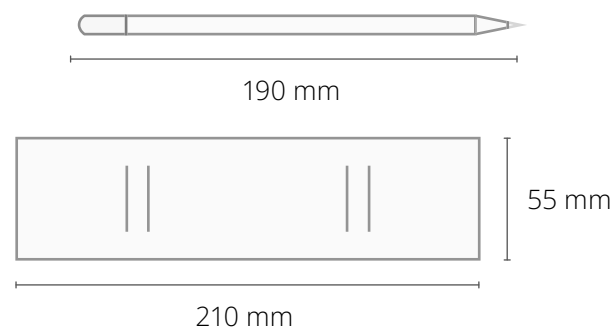

Rosnący ołówek

Końcówka tego ołówka skrywa niespodziankę.
Zamiast gumki ma specjalny pojemniczek na nasiona.

Po zużyciu włóż ołówek do doniczki i gotowe: zamiast ścierać ślad węglowy na kartce, ścierasz go w naturze. :)

Dostępne gatunki nasion:

BRANDOWANE ELEMENTY

- graver na ołówku, 5 × 70 mm
- Opcjonalnie:
  - opakowanie z instrukcją sadzenia na odwrocie, nadruk dwustronny full color, papier biały eko lub kraft

POZOSTAŁE ELEMENTY

- ołówek z wybranymi nasionami

WYMIARY