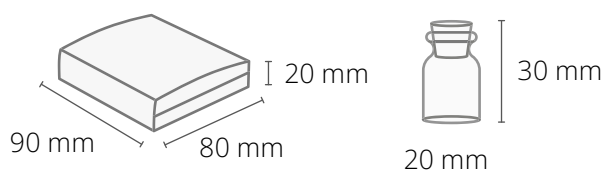

Bukiet we fiolce - trójpak

Trzy eleganckie fiolki zatkane korkiem, zawierające wybrane gatunki nasion i dodatki ułatwiające wzrost. Całość w dopasowanym etui.

papier biały eko

papier kraft

BRANDOWANE
ELEMENTY

- nadruk dwustronny na opakowaniu z instrukcją sadzenia, full color, papier biały eko lub kraft

POZOSTAŁE
ELEMENTY

- 3x nasiona wybranych roślin + dodatki ułatwiające wzrost
- 3x szklana fiolka z korkiem

WYMIARY