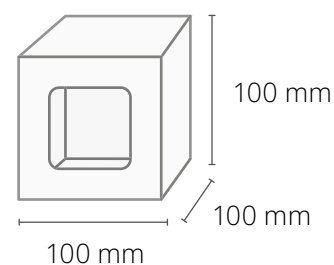

WYMIARY

DODATKI DO SOLI

DOSTĘPNE KOLORY WIECZEK

UŻYWAMY PAPIERÓW Z CERTYFIKATEM FSC