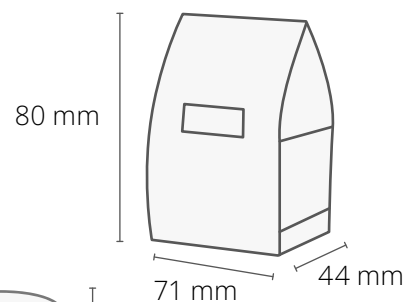

WYMIARY

POZOSTAŁE
ELEMENTY

- nasiona wybranej rośliny w biodegradowalnej kapsułce
- drewniana łyżeczka
- miód w słoiczku
- etykieta informacyjna na spodzie słoiczka, Ø: 25 mm

UŻYWAMY
PAPIERÓW Z
CERTYFIKATEM
FSC