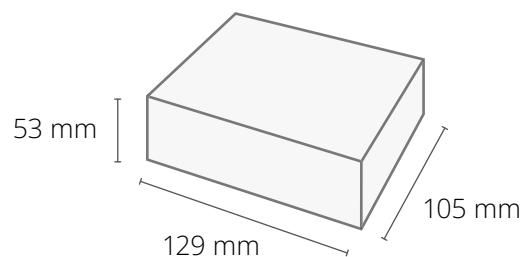

- * Opcjonalnie:
- od 500 szt. nadruk na pudełku

WYMIARY

POZOSTAŁE ELEMENTY

- 3 wybrane bomby
- pudełko kraft

Bee Bomby - zestaw w etui

Pudełeczko zawiera cztery bee bomby wkomponowane w etui. Oprócz standardowych bomb z mieszanką miododajną, oferujemy również wersje kolorowe.