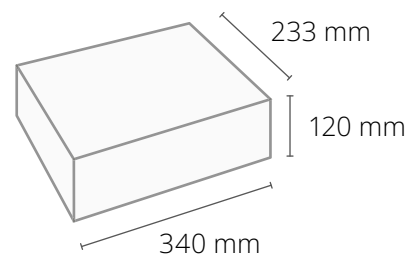

WYMIARY PUDEŁKA