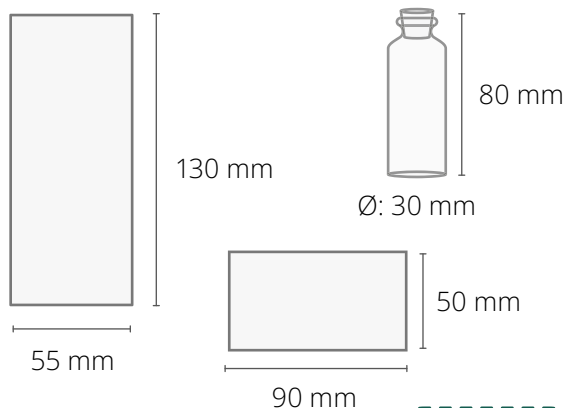

BRANDOWANE
ELEMENTY

- rulonik z papieru nasiennego, dwustronny nadruk full color
- podkładka nadruk dwustronny, full color, papier biały eko lub kraft

POZOSTAŁE
ELEMENTY

- szklana fiolka z korkiem

WYMIARY