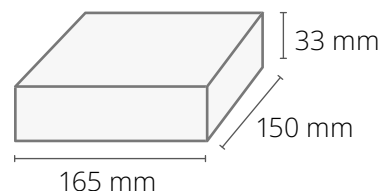

WYMIARY

Ø: 30 mm

MEDALIONY Z CZEKOLADY DO WYBORU

mleczna z truskawkami

mleczna z malinami

mleczna z brzoskwiniami

biała

mleczna z malinami i jagodami