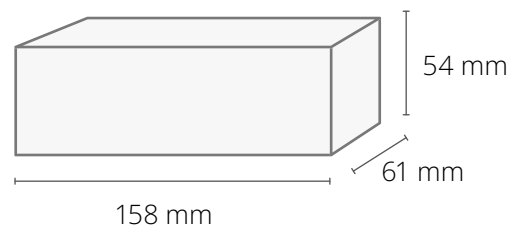

UŻYWAMY
PAPIERÓW Z
CERTYFIKATEM
FSC