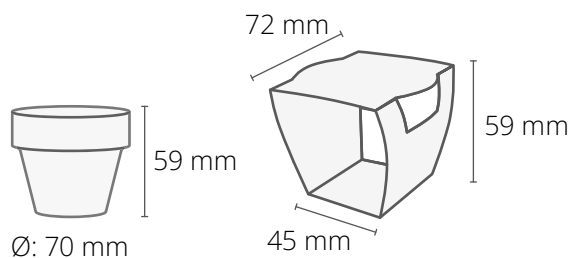

BRANDOWANE ELEMENTY

- owijka z instrukcją sadzenia, nadruk full color, papier biały eko lub kraft

POZOSTAŁE ELEMENTY

- doniczka ceramiczna
- nasiona wybranej rośliny w biodegradowalnej kapsułce
- krążek torfowy / krążek kokosowy

WYMIARY