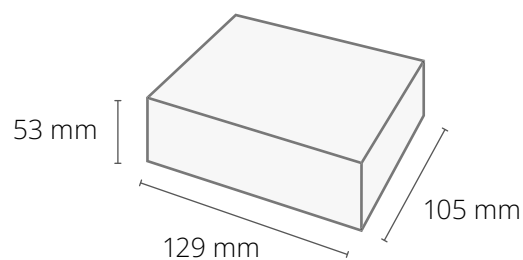

Podwójne roślinne etui

Ten sam rozmiar, dwie doniczki.
Bo od przybytku głowa nie boli!

BRANDOWANE ELEMENTY

- wkładka wewnętrzna, nadruk full color, papier biały eko lub kraft
- 2× etykieta full color na doniczce, Ø: 20 mm
- owijka na pudełko, nadruk full color, papier biały eko lub kraft

1. Opcjonalnie:
2. od 500 szt. nadruk na pudełku

POZOSTAŁE ELEMENTY

- 2× doniczka ceramiczna
- 2× nasiona wybranej rośliny w biodegradowalnej kapsułce
- 2× krążek torfowy / krążek kokosowy
- pudełko kraft

WYMIARY