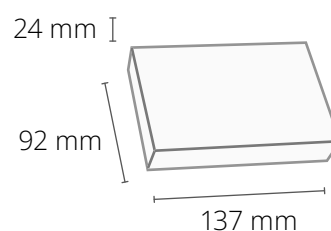

BRANDOWANE
ELEMENTY

- wkładka wewnętrzna, nadruk full color, papier biały eko lub kraft
- owijka na pudełko, nadruk full color, papier biały eko lub kraft

POZOSTAŁE
ELEMENTY

- 8× nasiona wybranych roślin w biodegradowalnych kapsułkach
- pudełko kraft

WYMIARY