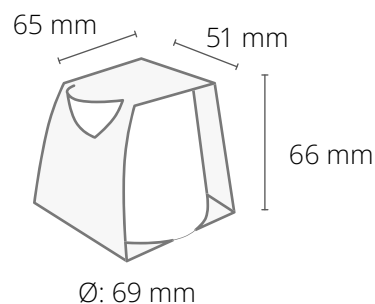

WYMIARY

(ZAPYTAJ O DOSTĘPNE OLEJKI ZAPACHOWE)