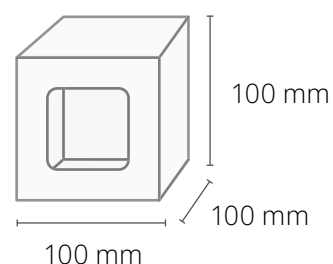

- * Opcjonalnie:
- nadruk full color na pudełku

POZOSTAŁE ELEMENTY

- słoik szklany
 - mała świeca: 235 ml
 - duża świeca: 350 ml
- pudełko kraft z okienkiem

WYMIARY

DOSTĘPNE KOLORY WIECZEK

biały

czarny
błysk