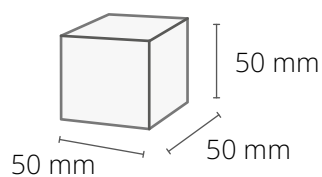

Chrobotek w doniczce

Chrobotek w drewnianej doniczce. Wygląda zjawiskowo jest dostępny w różnych kolorach, kształtach doniczek i... nie trzeba go podlewać, bo pobiera wilgoć z powietrza.

BRANDOWANE ELEMENTY

- grawer na doniczce, max. rozmiar:
- kwadratowa 40 × 40 mm
- okrągła 30 × 40 mm
- etykieta full color na pudełku, Ø: 40 mm

POZOSTAŁE ELEMENTY

- mech chrobotek w wybranym kolorze
- wybrana doniczka
- insert z informacją o mchu
- pudełko kraft z okienkiem

WYMIARY