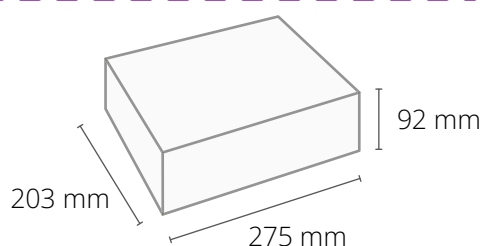

WYMIARY PUDEŁKA