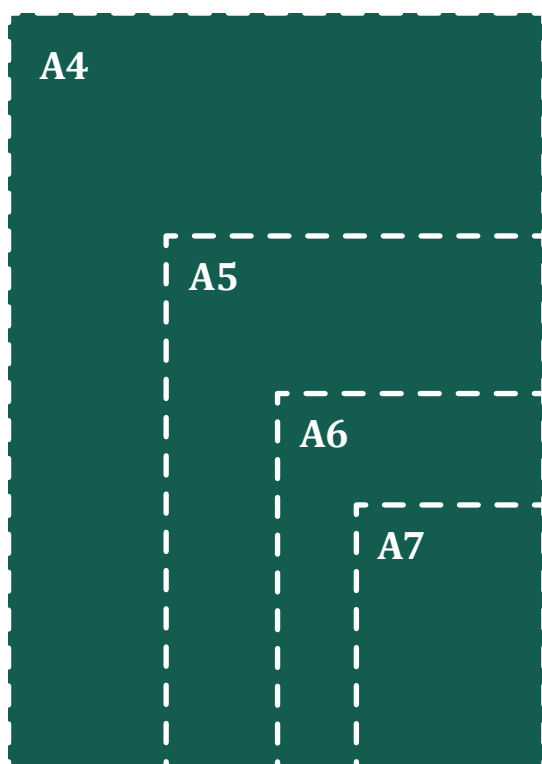

WYMIARY

148 mm

105 mm

POZOSTAŁE
ELEMENTY

- przywieszka, papier biały eko lub kraft nasiona wybranej rośliny w biodegradowalnej kapsułce

Papier nasienny

Okolicznościowa kartka może być gadżetem sama w sobie! Ekologiczny papier zawiera wprasowane nasiona. Po namoczeniu lub włożeniu do ziemi, twoja firmowa papeteria zakiełkuje.