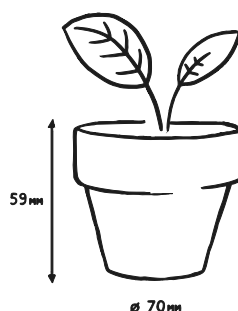

Grow kit w puszcze

Zestaw do uprawy roślinki w metalowej, trwałej puszcze - z dużą przestrzenią na personalizację.

BRANDOWANE ELEMENTY	<ul style="list-style-type: none">• etykieta full color wokół puszeki 35 × 240 mm• etykieta full color na wieczku puszeki Ø: 60 mm• instrukcja sadzenia, nadruk full color, papier kraft, 45 × 60 mm	WYMIARY
POZOSTAŁE ELEMENTY	<ul style="list-style-type: none">• metalowa puszka• nasiona wybranej rośliny w biodegradowalnej kapsułce• wermikulit do poprawy wzrostu rośliny• krążek torfowy / krążek kokosowy• patyczek	 <p>Ø: 75 mm</p> <p>55 mm</p>

Mini box

Zminiaturyzowana, prostsza wersja klasycznych grow kitów. W pudełeczku znajdują się wybrane nasiona w bio kapsułce, krążek torfowy oraz doniczka torfowa lub ceramiczna.

papier biały eko

papier kraft