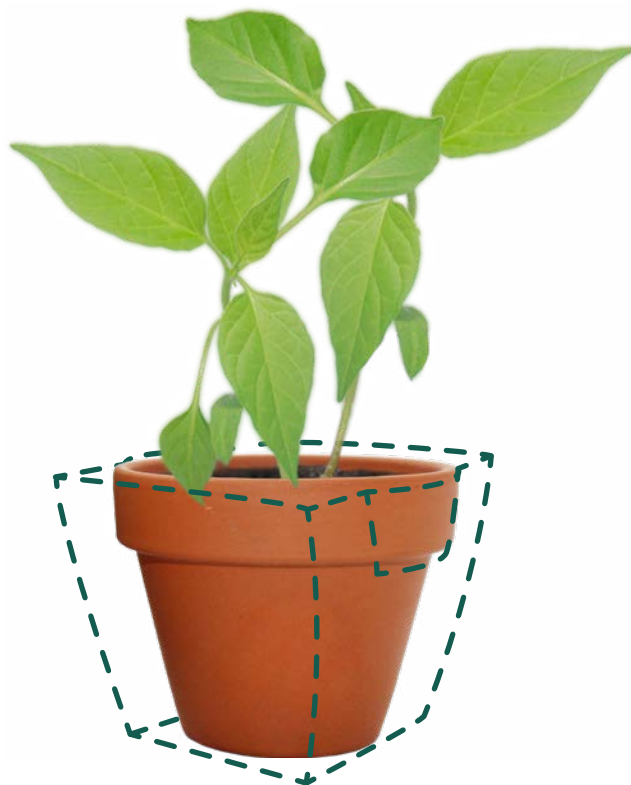

Grow kit minimal

Prostota i minimalizm idą w parze z ekologią. Doniczka ceramiczna, krążek torfowy i wybrane nasiona.

papier biały eko