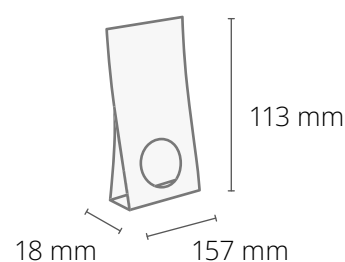

WYMIARY

UŻYWAMY
PAPIERÓW Z
CERTYFIKATEM
FSC