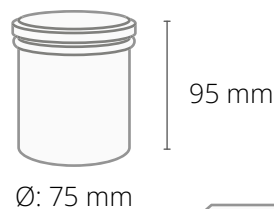

UŻYWAMY PAPIERÓW Z CERTYFIKATEM FSC