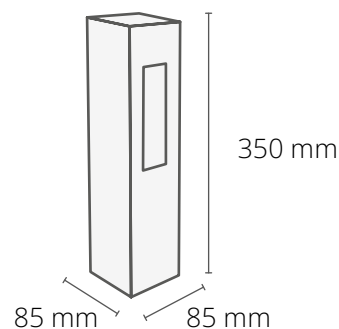

Roślina w jucie

Wybrana żywa roślina, gęsto zapakowana w jutowy woreczek i kraftowe pudełko.

BRANDOWANE ELEMENTY

- bilecik z instrukcją pielęgnacji na rewersie, nadruk full color, papier biały eko lub kraft 50 × 70 mm
- etykieta full color na opakowaniu, Ø: 45 mm

* Opcjonalnie:

- od 500 szt. nadruk na pudełku

POZOSTAŁE ELEMENTY

- wybrana żywa roślina (np. świerk, cyprys, skrzydłokwiat)
- pudełko kraft
- worek jutowy (jasny lub ciemny)
- drewniany spinacz

WYMIARY