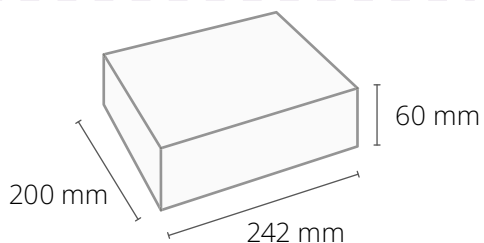

WORKING

ELEMENTY ZESTAWU

- Worek na oczy z lawendą
- Ogrzewacz z pestkami wiśni
- Rosnący ołówek w opakowaniu
- wypełnienie pudełka

BRANDING

- wszystkie elementy zestawu
- kartka, nadruk full color, papier biały eko lub kraft, format A6
- na pudełku:
  - etykieta, nadruk full color, Ø: 60 mm, lub
  - sznurek jutowy z bilecikiem, nadruk full color, papier biały eko lub kraft, 50 × 70 mm

WYMIARY PUDEŁKA