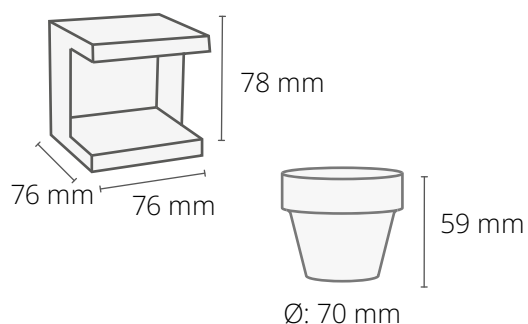

Grow kit ceramika

Zgrabnie zapakowany, ceramiczny zestaw do uprawy rośliny - wybierz gatunek i patrz, jak rośnie w siłę!

BRANDOWANE ELEMENTY

- opakowanie z instrukcją sadzenia na tyle, nadruk jednostronny full color, papier biały eko lub kraft
- etykieta na doniczkę full color, Ø: 30 mm
- banderola full color, 16 × 128 mm

POZOSTAŁE ELEMENTY

- doniczka ceramiczna
- podstawka ceramiczna
- nasiona wybranej rośliny w biodegradowalnej kapsułce
- krążek torfowy / krążek kokosowy

WYMIARY