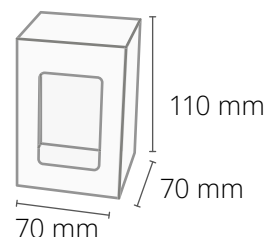

POZOSTAŁE ELEMENTY

- szkło z drewnianym zamknięciem
- etykieta z informacjami o świecy na spodzie szkła, Ø: 35 mm
- pudełko kraft z okienkiem

WYMIARY

Ø: 70 mm

(ZAPYTAJ O DOSTĘPNE OLEJKI ZAPACHOWE)

Świeca do masażu