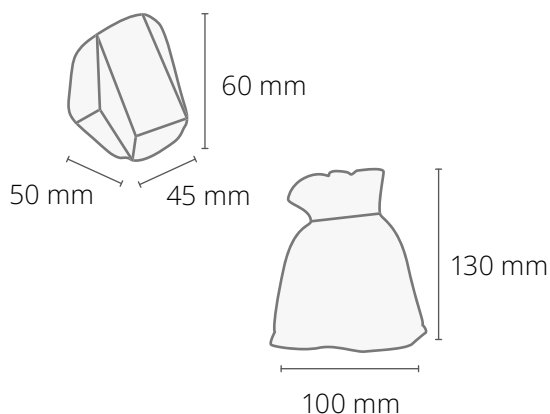

WYMIARY

(ZAPYTAJ O DOSTĘPNE OLEJKI ZAPACHOWE)