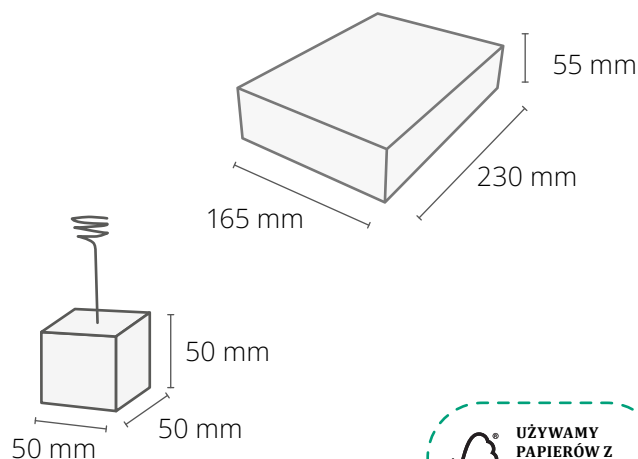

Tillandsia w etui

Tropikalna roślina powietrzna, inaczej oplątwa – unikatowy gatunek, który nie ma korzeni i pobiera wartości odżywcze z powietrza.

Nie potrzebuje doniczki i podlewania, dzięki czemu można ją efektownie wyeksponować. Jest wyjątkowo niewymagająca, w sam raz na biurko i dla zapominalskich. W zestawie grawerowana podstawa, metalowa nóżka na oplątwę i wyrosnięta roślina.

BRANDOWANE ELEMENTY

- wkładka wewnętrzna, nadruk full color, papier biały eko lub kraft
- grawer na drewnianej kostce, max. rozmiar 40 × 40 mm
- owijka na pudełko, nadruk full color, papier biały eko lub kraft

1. Opcjonalnie:
2. od 500 szt. nadruk na pudełku

POZOSTAŁE ELEMENTY

- tillandsia
- drewniana kostka
- metalowa nóżka
- pudełko kraft

WYMIARY