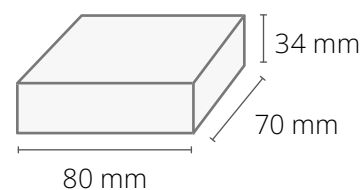

Roślinne mydło ręcznie robione z formy „100% Hand made”

Ręcznie robione, pachnące mydełka, tworzone według oryginalnych receptur. Mydełka mogą mieć różne kształty, kolory, gramatury, rodzaje opakowań a przede wszystkim zapachy i właściwości.

BRANDOWANE ELEMENTY

- kolor i zapach mydła do wyboru
- bilecik nadruk full color, papier biały eko lub kraft, 50 × 70 mm

- Opcjonalnie:
- owijka na pudełko, nadruk full color, papier biały eko lub kraft

POZOSTAŁE ELEMENTY

- wybrane mydło
- Opcjonalnie:
- pudełko kraftowe
- naturalny woreczek jutowy

WYMIARY

(ZAPYTAJ O DOSTĘPNE OLEJKI ZAPACHOWE)