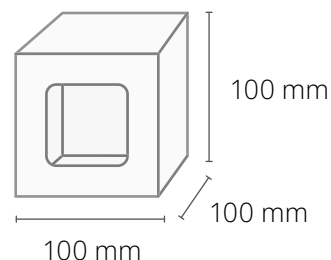

UŻYWAMY PAPIERÓW Z CERTYFIKATEM FSC