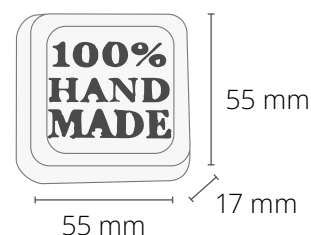

Roślinne mydło ręcznie robione z formy „100% Hand made”

Ręcznie robione, pachnące mydełka, tworzone według oryginalnych receptur. Mydełka mogą mieć różne kształty, kolory, gramatury, rodzaje opakowań a przede wszystkim zapachy i właściwości.

BRANDOWANE ELEMENTY

- kolor i zapach mydła do wyboru
- bilecik nadruk full color, papier biały eko lub kraft, 50 × 70 mm

- Opcjonalnie:
- owijka na pudełko, nadruk full color, papier biały eko lub kraft

POZOSTAŁE ELEMENTY

- wybrane mydło
- Opcjonalnie:
- pudełko kraftowe
- naturalny woreczek jutowy

WYMIARY

(ZAPYTAJ O DOSTĘPNE OLEJKI ZAPACHOWE)