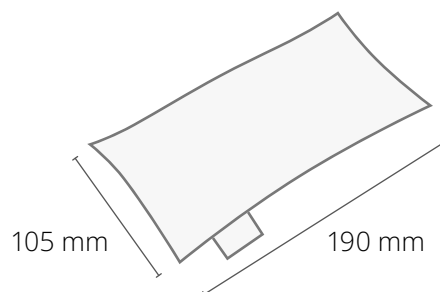

WYMIARY

PRZYKŁADOWE WZORY MATERIAŁÓW

UŻYWAMY
PAPIERÓW Z
CERTYFIKATEM
FSC