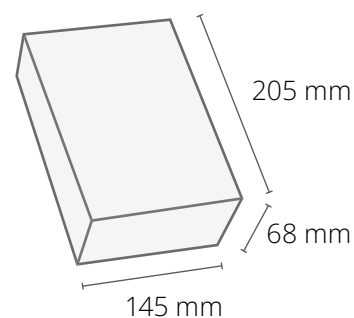

WYMIARY PUDEŁKA