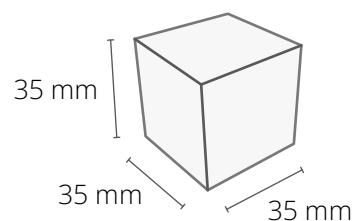

BRANDOWANE
ELEMENTY

- pudełko, nadruk full color, papier biały eko lub kraft

WYMIARY

POZOSTAŁE
ELEMENTY

- bee bomba